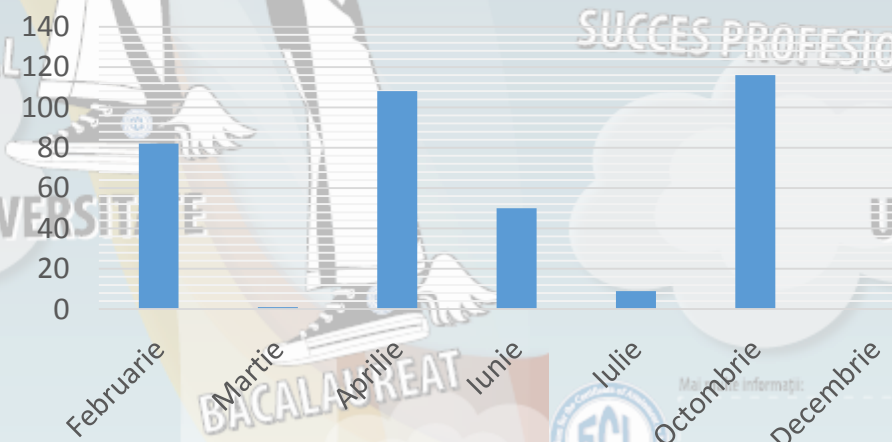

# Examene ECL 2015-16

- Nr. candidați în 2015: 439
- Nr. candidați în 2016 (fără decembrie): 367
- Cele mai solicitate nivele de examinare: B2, C1
- Rata medie de promovare (la nivel de rețea): 91% (2015), 93% (2016)

## Examene ECL 2015

## Examene ECL 2016

Conferința Națională ECL 2016  
22.10.2016 Sapienia/Tg. Mureș