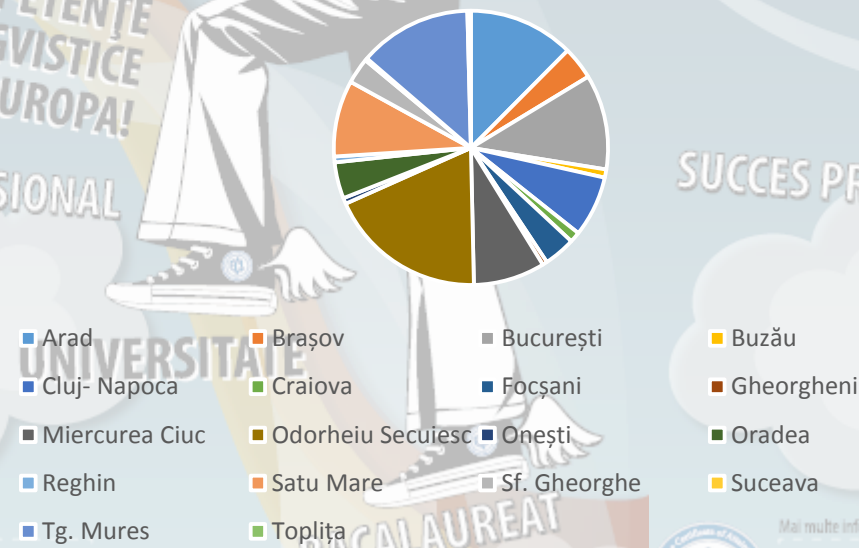

# EVOLUȚIA CENTRELOR ECL ÎN ROMÂNIA

| An           | Nr. centre | Centre Noi |
|--------------|------------|------------|
| 2005         | 8          | 8          |
| 2006         | 22         | 14         |
| 2007         | 35         | 13         |
| 2008         | 37         | 2          |
| 2009         | 40         | 3          |
| 2010         | 45         | 5          |
| 2011         | 53         | 8          |
| 2012         | 61         | 8          |
| 2013         | 68         | 7          |
| 2014         | 72         | 4          |
| 2015         | 73         | 1          |
| 2016         | 75         | 2          |
| <b>Total</b> |            | <b>75</b>  |

Mai multe informații:

informații:

Conferința Națională ECL 2016  
22.10.2016 Sapienția/Tg. Mureș

# EVOLUȚIA EXAMENELOR ECL ÎN ROMÂNIA

Examene ECL 2005-2015

Situația examenelor ECL pe orașe

CU COMPETENȚE LINGVISTICE ÎN EUROPA!

SUCCES PROFESIONAL

- Arad
- Brașov
- București
- Buzău
- Cluj-Napoca
- Craiova
- Focșani
- Gheorgheni
- Miercurea Ciuc
- Odorheiu Secuiesc
- Onești
- Oradea
- Reghin
- Satu Mare
- Sf. Gheorghe
- Suceava
- Tg. Mureș
- Toplița