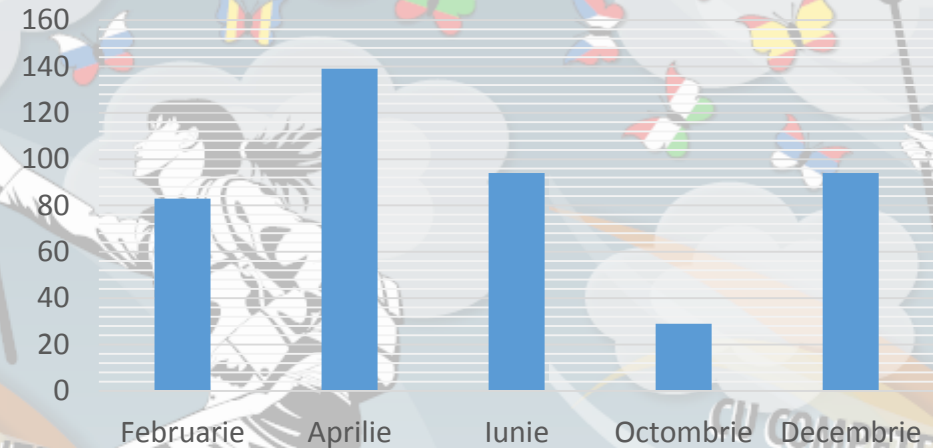

# Examene ECL 2015-16

- Nr. candidați în 2015: 439
- Nr. candidați în 2016 (fără decembrie): 367
- Cele mai solicitate nivele de examinare: B2, C1
- Rata medie de promovare (la nivel de rețea): 91% (2015), 93% (2016)

## Examene ECL 2015