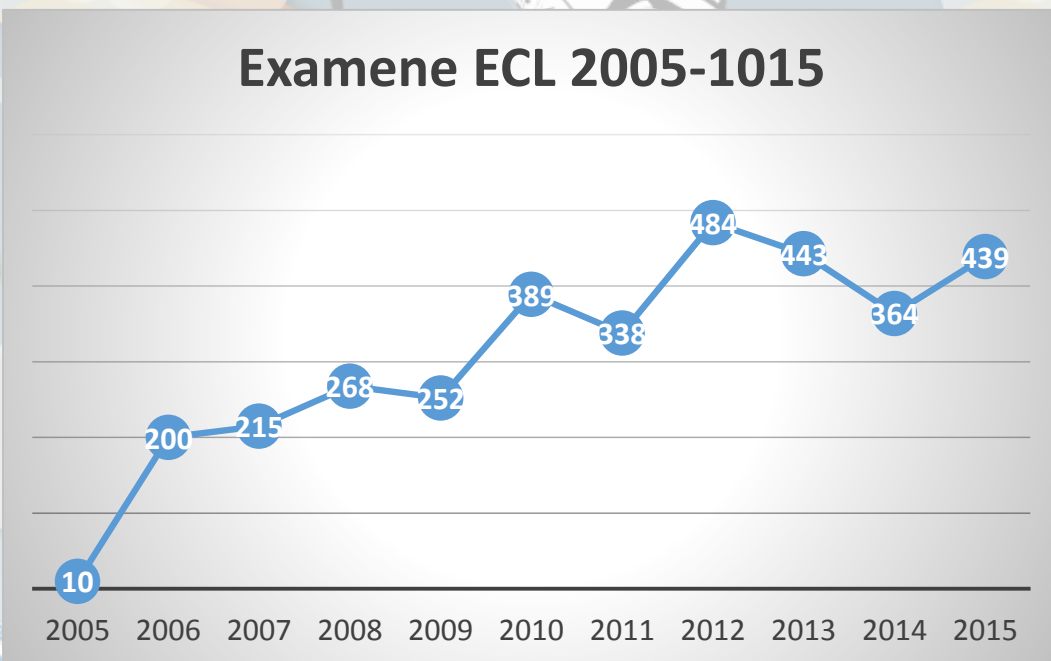

# EVOLUȚIA CENTRELOR ECL ÎN ROMÂNIA

| An           | Nr. centre | Centre Noi |
|--------------|------------|------------|
| 2005         | 8          | 8          |
| 2006         | 22         | 14         |
| 2007         | 35         | 13         |
| 2008         | 37         | 2          |
| 2009         | 40         | 3          |
| 2010         | 45         | 5          |
| 2011         | 53         | 8          |
| 2012         | 61         | 8          |
| 2013         | 68         | 7          |
| 2014         | 72         | 4          |
| 2015         | 73         | 1          |
| 2016         | 75         | 2          |
| <b>Total</b> |            | <b>75</b>  |

Mai multe informații:

informații:

Conferința Națională ECL 2016  
22.10.2016 Sapienția/Tg. Mureș

# EVOLUȚIA EXAMENELOR ECL ÎN ROMÂNIA

Examene ECL 2005-2015

Situația examenelor ECL pe orașe

CU COMPETENȚE LINGVISTICE ÎN EUROPA!

SUCCES PROFESIONAL

- Arad
- Brașov
- București
- Buzău
- Cluj-Napoca
- Craiova
- Focșani
- Gheorgheni
- Miercurea Ciuc
- Odorheiu Secuiesc
- Onești
- Oradea
- Reghin
- Satu Mare
- Sf. Gheorghe
- Suceava
- Tg. Mureș
- Toplița